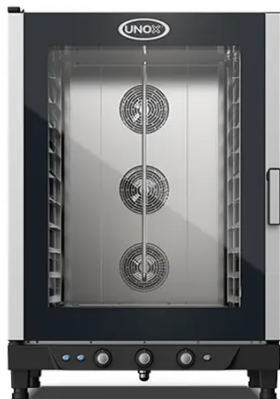

# Horno UNOX BAKERLUX MANUAL COUNTERTOP 8 Eléctrico

**SKU:** XB893-AL

## DESCRIPCION DEL PRODUCTO

Horno UNOX BAKERLUX MANUAL COUNTERTOP 8 Eléctrico

- Modelo de horno XB893-AL
  - Distancia entre bandejas 95 mm
  - Frecuencia 50 / 60 Hz
  - Voltaje 380-415V 3N~ | 220-240V 3~
  - Potencia eléctrica 15,8 kW
  - Tipo de apertura Bisagras a la izquierda
-