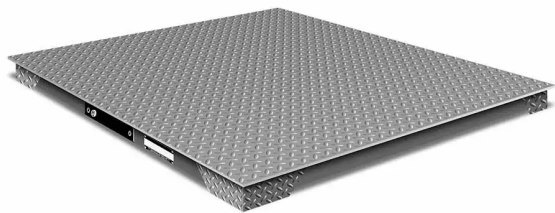

Báscula plataforma acero al carbono 1.5 ton / 500 grs BAPER-12 Advance (INCLUYE INDICADOR I-QY)

SKU: BAPER-12

DESCRIPCION DEL PRODUCTO

Báscula plataforma acero al carbono 1.5 ton / 500 grs BAPER-12 Advance

- Capacidad: 1,500 kg
- Precisión: 500 g
- Plataforma de 120 x 120 cm
- Caja de sumas resistente al agua (IP64)
- Superficie diamante antiderrapante
- Celdas de carga fabricadas en acero
- División mínima 500 g
- Material de plataforma Acero al carbono
- Superficie de plataforma 120 x 120 cm
- Celdas de carga 4 piezas H8C 1.5 t
- Precisión I-QY e I-QYW 30,000 divisiones
- **Incluye indicador I-QY**

- Frente: 120 cm
- Lateral: 120 cm
- Altura: 11 cm