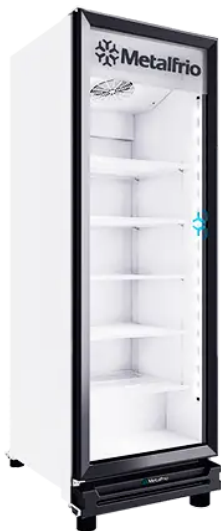

Enfriador vertical 21 Pies

SKU: RB470

DESCRIPCION DEL PRODUCTO

Enfriador vertical 21 Pies Metalfrío

- Nuevo diseño FULL GLASS.
- Equipos diseñados con máxima exhibición con el mismo footprint de un equipo estándar, con un nivel más de exhibición y mayor capacidad de producto.
- Bajo consumo de energía y Nivel de ruido.
- Excelente para nuevos Puntos de Venta.
- Iluminación con LED's en el interior del equipo -Iluminando aun con la puerta abierta.
- Diseño renovado, creando una continuidad entre perfil y ventila frontal.
- Fijación frontal de la ventila con el objetivo de facilitar el mantenimiento del equipo
- Control electrónico ahorrador de energía: Sistema que permite un 20% de ahorro en un equipo comparado con termostato convencional
- Puerta de vidrio de alta eficiencia, con vidrio templado de seguridad al frente y cristal recocido de baja emisividad en el interior.
- Parrillas con altura ajustable.
- Evaporador aletado (con ventilación forzada de aire frío).
- Sistema de refrigeración con flujo de aire continuo que garantiza el enfriamiento rápido y uniforme en todas las bebidas.
- Sistema Frost Free (deshielo automático).